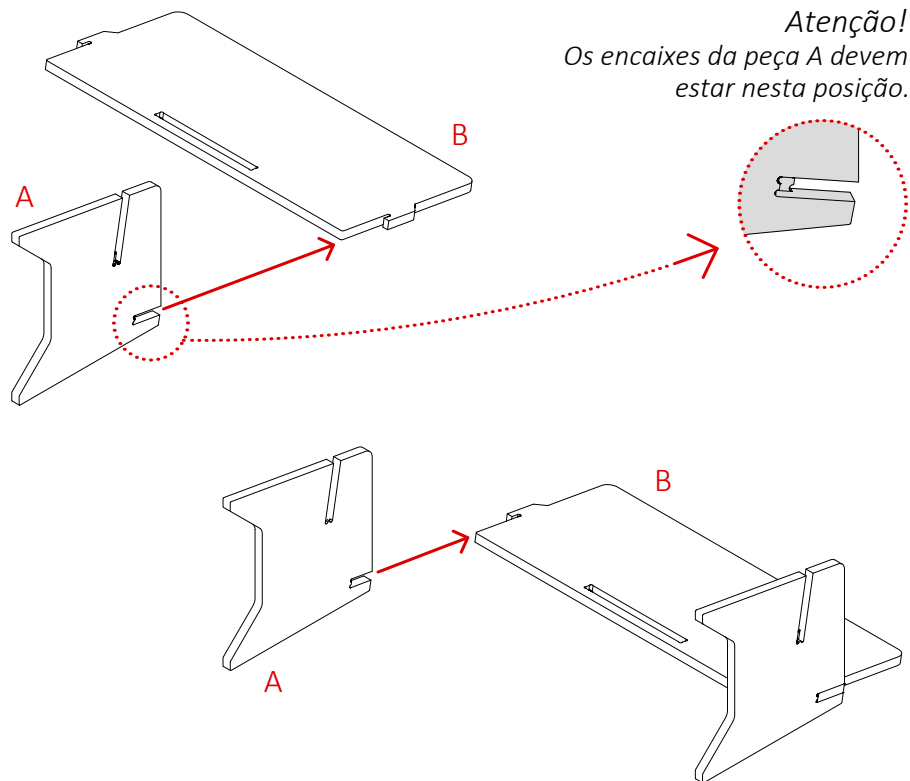

Bertha

home

BANCO CHARRETE
Dimensões: 78x53X38 cm (LAP)

Peças inclusas:

Você vai precisar de:

Uma pessoa
para montagem

Preparar local de montagem

Martelo de
borracha (opcional)

Informações:

- Sistema 100% de encaixe. O móvel pode ser montado apenas com as mãos. Caso haja dificuldade, sugerimos como auxílio o uso do martelo de borracha para as peças alcançarem à posição final.
- Dimensões:
Largura: 78,0 cm
Altura: 53,0 cm
Profundidade: 38,0 cm
- Peso médio: 8,50 kg

Passo a Passo Montagem:

01

Una os 02 pés (A) com as peças do encosto (B).

02

Veja o conjunto de 02 pés (A) e encosto (B) encaixados.

Passo a Passo Montagem (continuação):

03

Insira o assento (C) nos dois encaixes dos pés (A) e no buraco do encosto (B). Procure inserir de modo uniforme os dois lados.