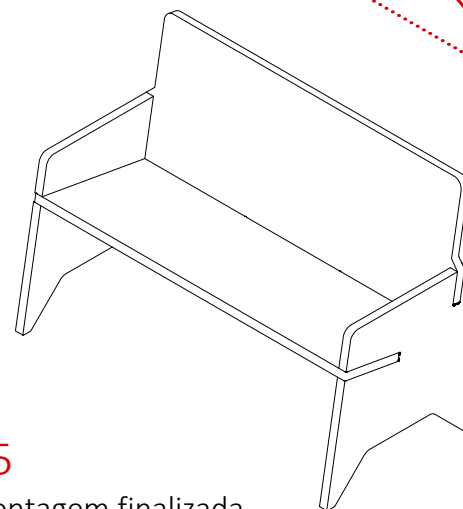

Bertha

home

BANCO CHARRETE
Dimensões: 78x53X38 cm (LAP)

Peças inclusas:

Você vai precisar de:

Uma pessoa
para montagem

Preparar local de montagem

Martelo de
borracha (opcional)

Informações:

- Sistema 100% de encaixe. O móvel pode ser montado apenas com as mãos. Caso haja dificuldade, sugerimos como auxílio o uso do martelo de borracha para as peças alcançarem à posição final.
- Dimensões:
Largura: 78,0 cm
Altura: 53,0 cm
Profundidade: 38,0 cm
- Peso médio: 8,50 kg

Passo a Passo Montagem:

01

Una os 02 pés (A) com as peças do encosto (B).

02

Veja o conjunto de 02 pés (A) e encosto (B) encaixados.

Passo a Passo Montagem (continuação):

03

Insira o assento (C) nos dois encaixes dos pés (A) e no buraco do encosto (B). Procure inserir de modo uniforme os dois lados.