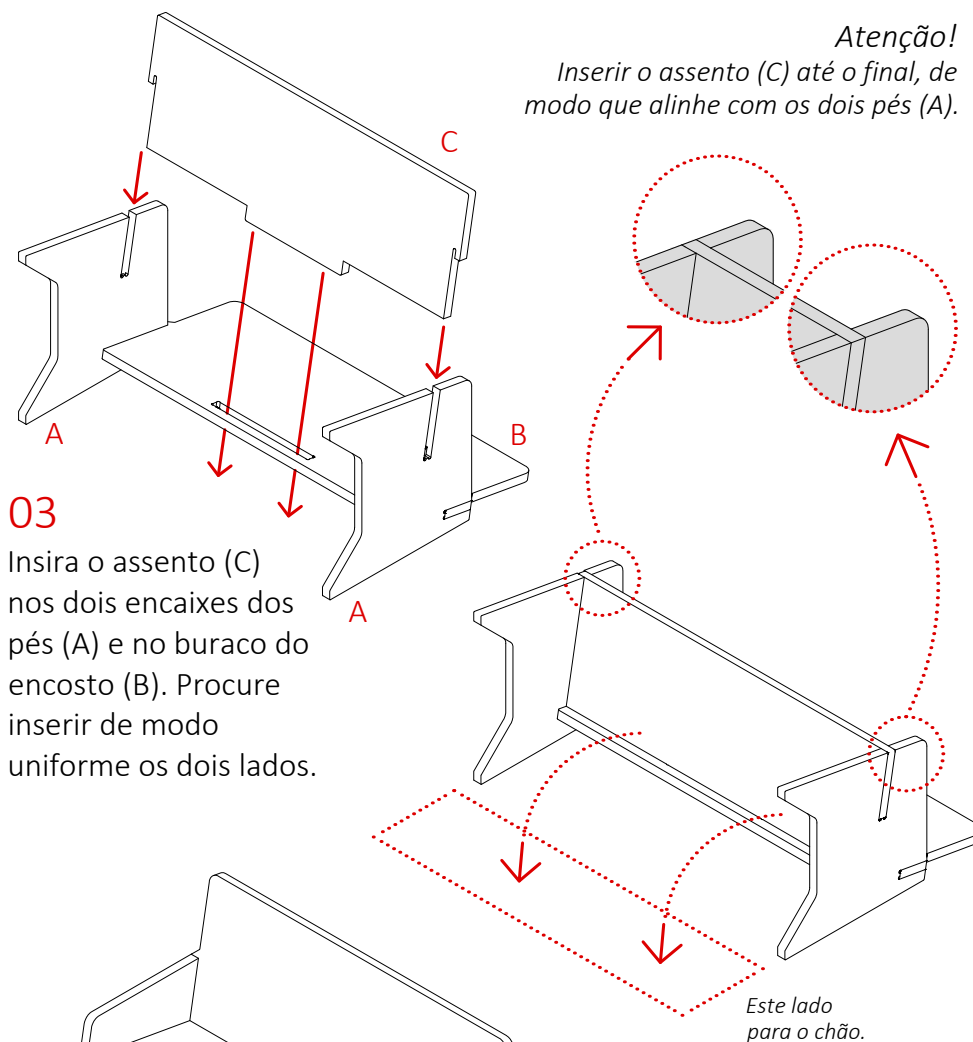

Informações:

- Sistema 100% de encaixe. O móvel pode ser montado apenas com as mãos. Caso haja dificuldade, sugerimos como auxílio o uso do martelo de borracha para as peças alcançarem à posição final.
- Dimensões:
Largura: 78,0 cm
Altura: 53,0 cm
Profundidade: 38,0 cm
- Peso médio: 8,50 kg

Passo a Passo Montagem:

01

Una os 02 pés (A) com as peças do encosto (B).

02

Veja o conjunto de 02 pés (A) e encosto (B) encaixados.

Passo a Passo Montagem (continuação):

03

Insira o assento (C) nos dois encaixes dos pés (A) e no buraco do encosto (B). Procure inserir de modo uniforme os dois lados.