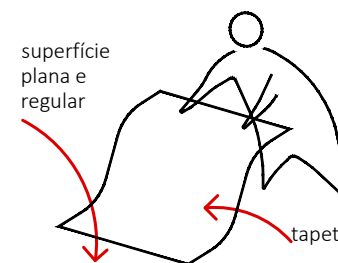

Bertha

home

BANCO CHARRETE
Dimensões: 78x53X38 cm (LAP)

Peças inclusas:

Você vai precisar de:

Uma pessoa
para montagem

Preparar local de montagem

Martelo de
borracha (opcional)

Informações:

- Sistema 100% de encaixe. O móvel pode ser montado apenas com as mãos. Caso haja dificuldade, sugerimos como auxílio o uso do martelo de borracha para as peças alcançarem à posição final.
- Dimensões:
Largura: 78,0 cm
Altura: 53,0 cm
Profundidade: 38,0 cm
- Peso médio: 8,50 kg