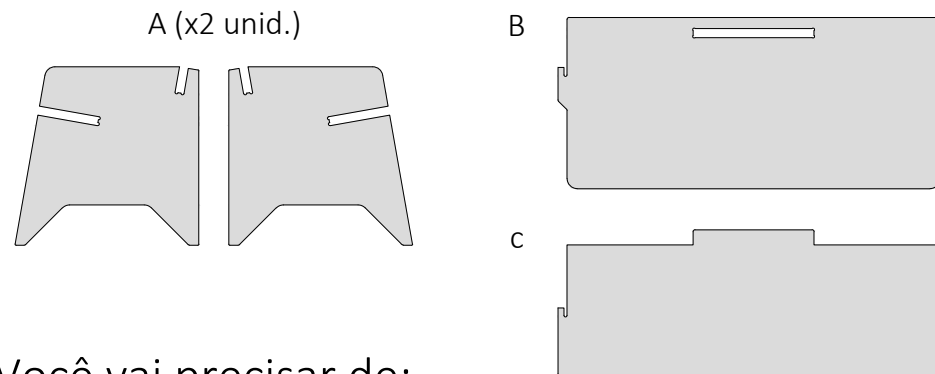

Bertha

home

BANCO CHARRETE
Dimensões: 78x53X38 cm (LAP)

Peças inclusas:

Você vai precisar de:

Uma pessoa
para montagem

Preparar local de montagem

Martelo de
borracha (opcional)

Informações:

- Sistema 100% de encaixe. O móvel pode ser montado apenas com as mãos. Caso haja dificuldade, sugerimos como auxílio o uso do martelo de borracha para as peças alcançarem à posição final.
- Dimensões:
Largura: 78,0 cm
Altura: 53,0 cm
Profundidade: 38,0 cm
- Peso médio: 8,50 kg