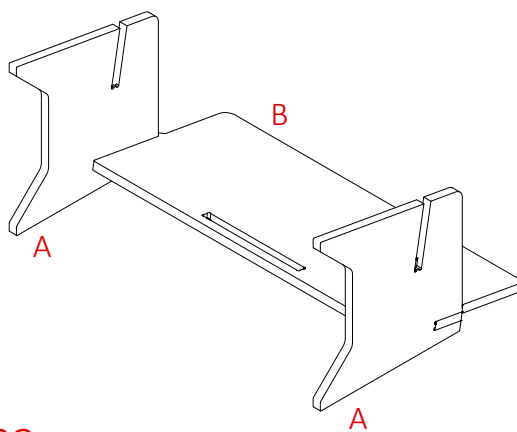

Bertha

home

BANCO CHARRETE
Dimensões: 78x53X38 cm (LAP)

Peças inclusas:

Você vai precisar de:

Uma pessoa
para montagem

Preparar local de montagem

Martelo de
borracha (opcional)

Informações:

- Sistema 100% de encaixe. O móvel pode ser montado apenas com as mãos. Caso haja dificuldade, sugerimos como auxílio o uso do martelo de borracha para as peças alcançarem à posição final.
- Dimensões:
Largura: 78,0 cm
Altura: 53,0 cm
Profundidade: 38,0 cm
- Peso médio: 8,50 kg

Passo a Passo Montagem:

01

Una os 02 pés (A) com as peças do encosto (B).

02

Veja o conjunto de 02 pés (A) e encosto (B) encaixados.

Passo a Passo Montagem (continuação):

03

Insira o assento (C) nos dois encaixes dos pés (A) e no buraco do encosto (B). Procure inserir de modo uniforme os dois lados.